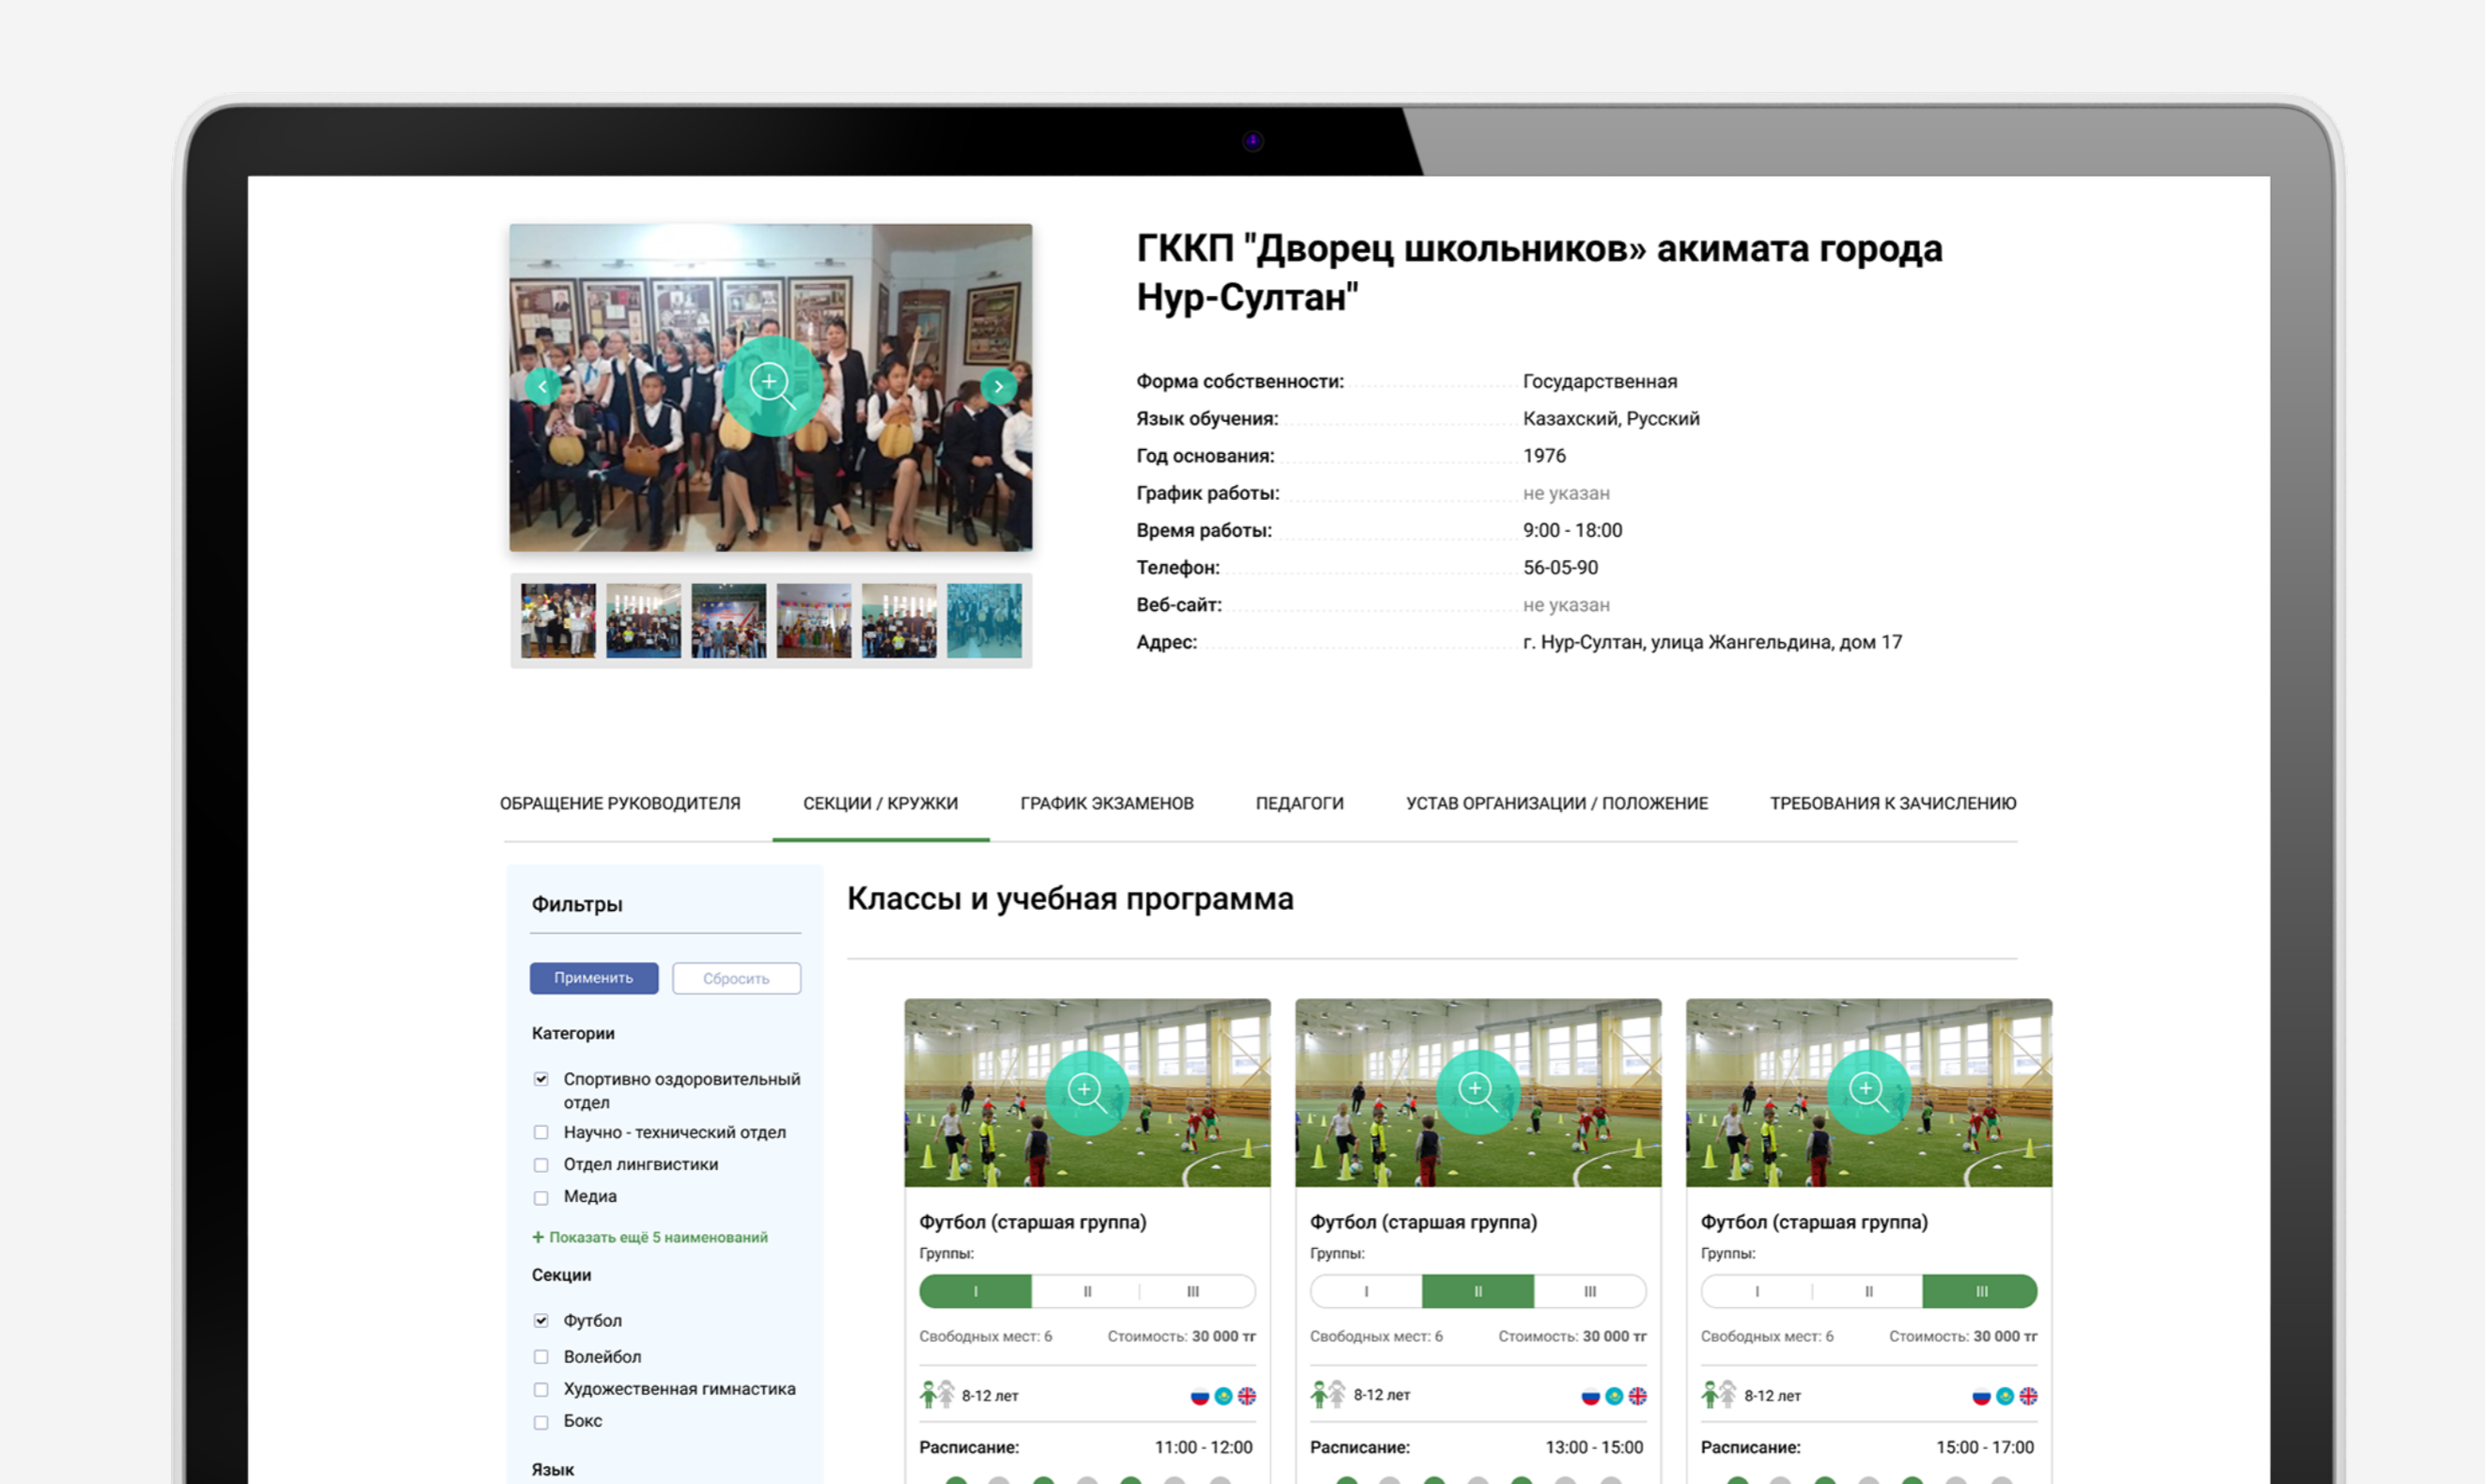

Отлично! Теперь вы знакомы с организациями дополнительного образования в вашем городе!

Чтобы зачислиться в организацию дополнительного образования, вам необходимо вернуться на Главную страницу и в Списке услуг нажать на кнопку “Подать заявление”

MINDAL
ДОПОЛНИТЕЛЬНОЕ ОБРАЗОВАНИЕ