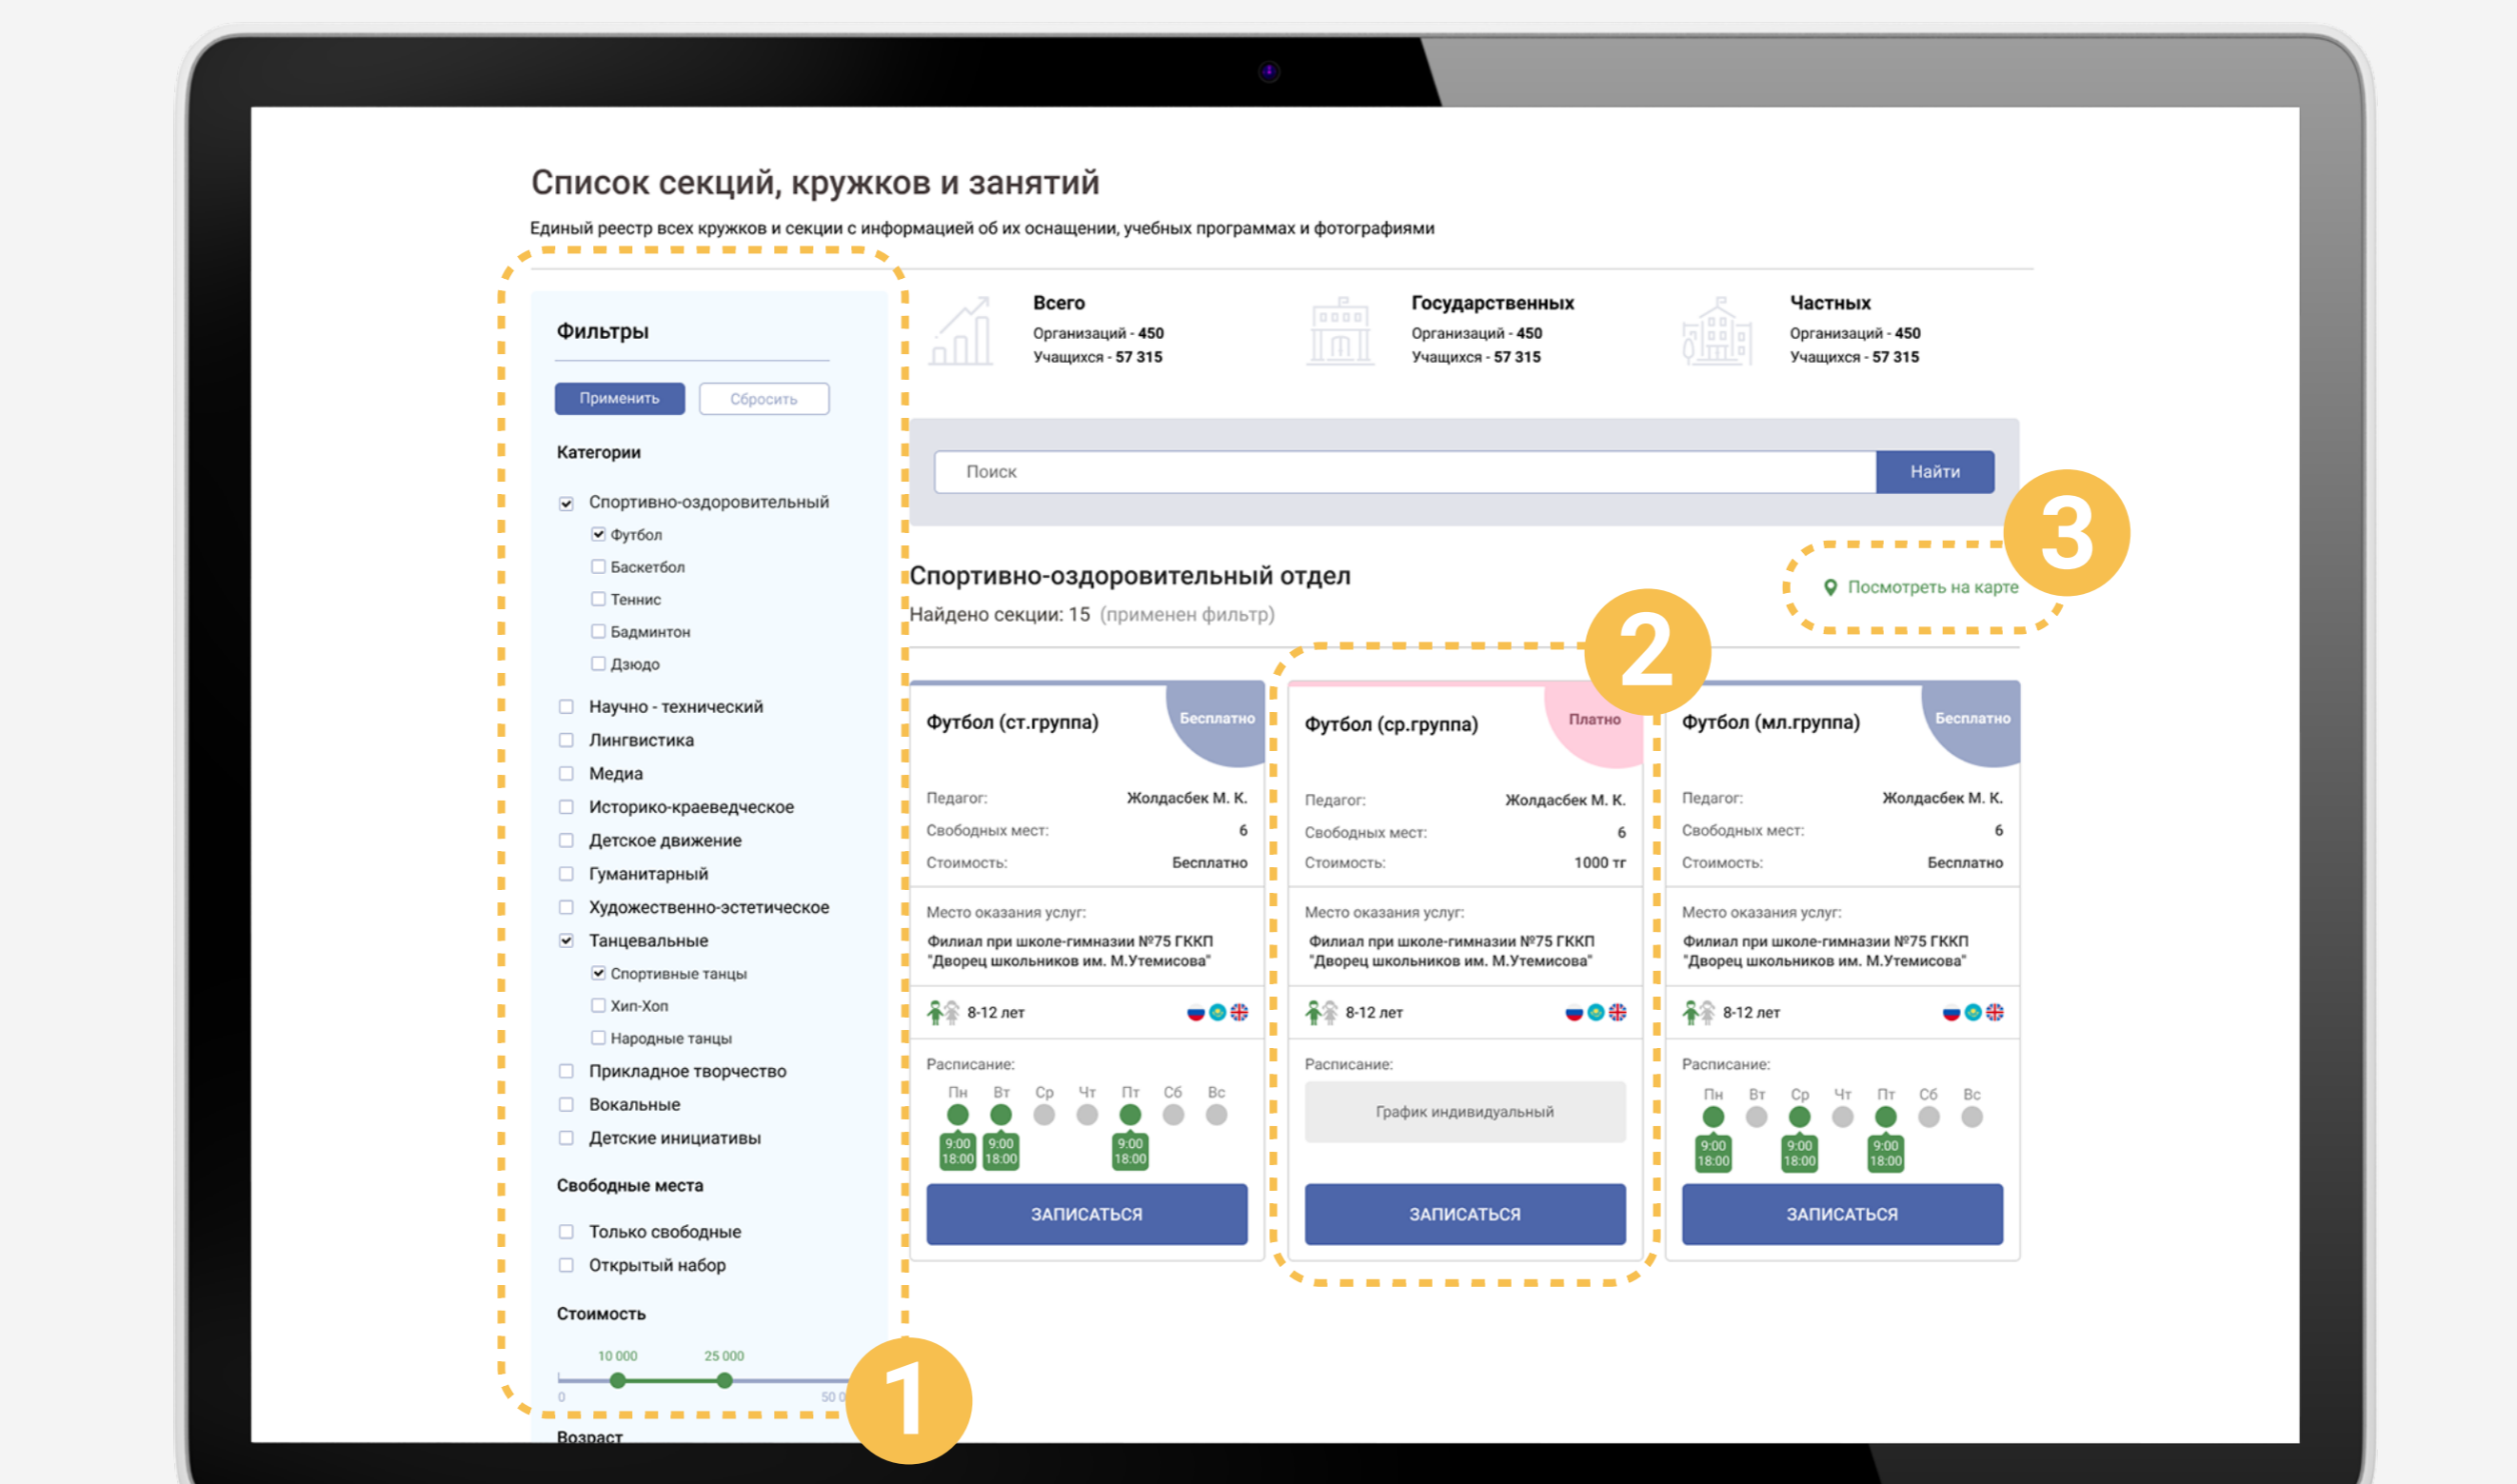

### Выберите ваш населенный пункт

1. Нажмите на кнопку “Выбрать свой город” и укажите ваш населенный пункт
2. Нажмите на пункт меню “Секции, кружки и занятия” на верхней панели

3

### Итак, вы попали в Список секций, кружков и занятий

1. Вы можете воспользоваться фильтром, расположенным с левой стороны, для того чтобы настроить необходимые параметры для поиска нужной организации
2. Ознакомиться с заинтересовавшей Вас организацией можно, нажав на название. Откроется Паспорт организации
3. Увидеть все организации на карте можно нажав на кнопку “Посмотреть на карте”